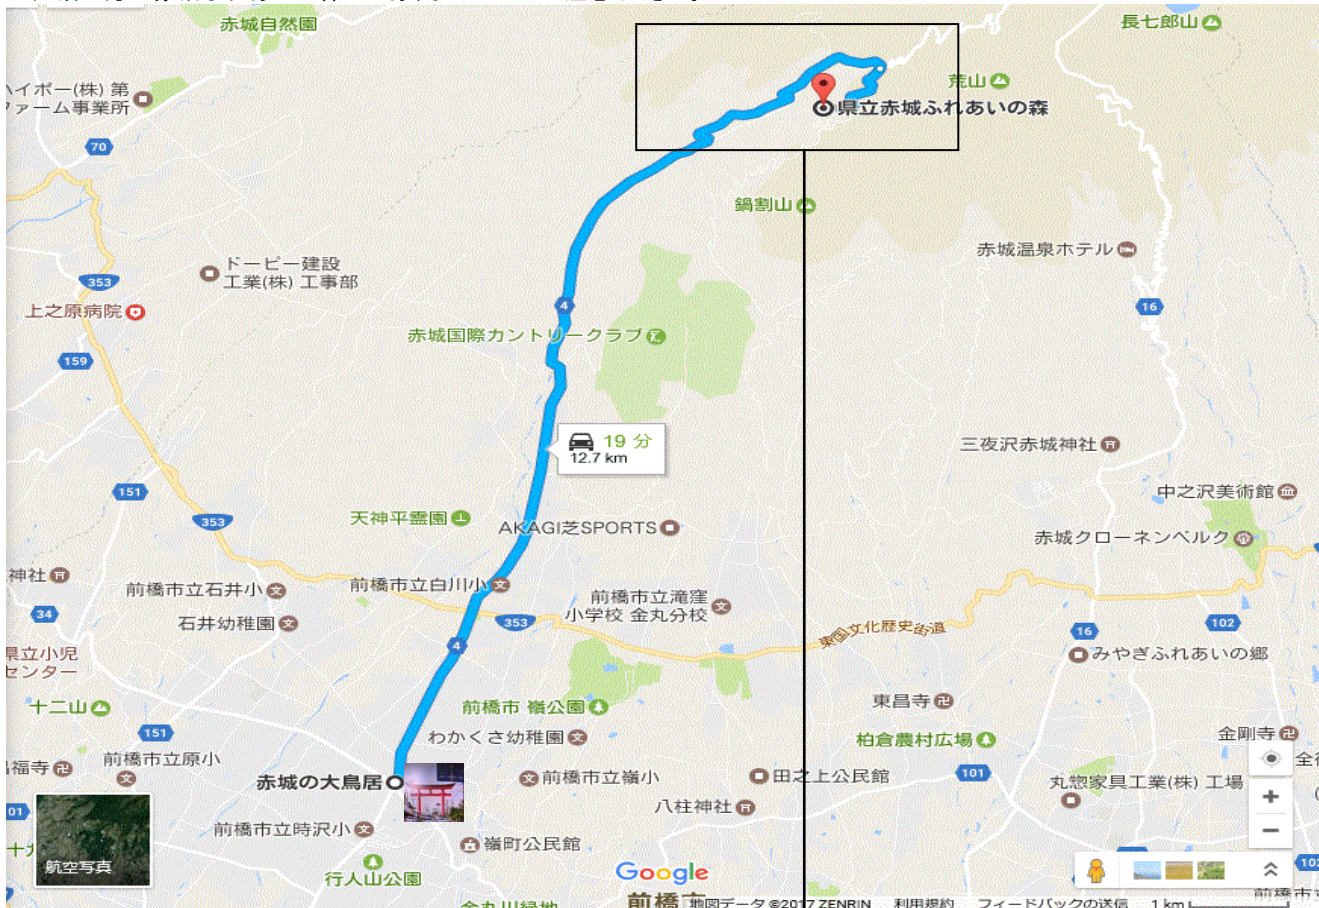

SUBARU ふれあいの森 赤城(旧 赤城ふれあいの森)アクセス図

ナビの機種にもよりますが、正しく案内されないケースがあるそうです。ぜひ、下記を参考にしてお越しください。

※大沼の方の赤城ふれあいの森ではありませんのでご注意ください。

拡大図